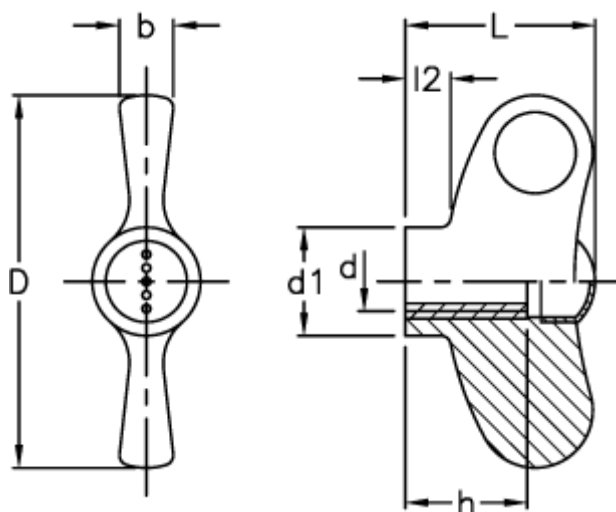

Varenummer: 23052232415
Beskrivelse: E+G Vingemøtrik
EWN.55 B-M8-C5, lyseblå dækkappe

Mål

b	= 8
D	= 55
d1	= 16.0
d 6H	= M8
h	= 18
L	= 28
l2	= 6.5